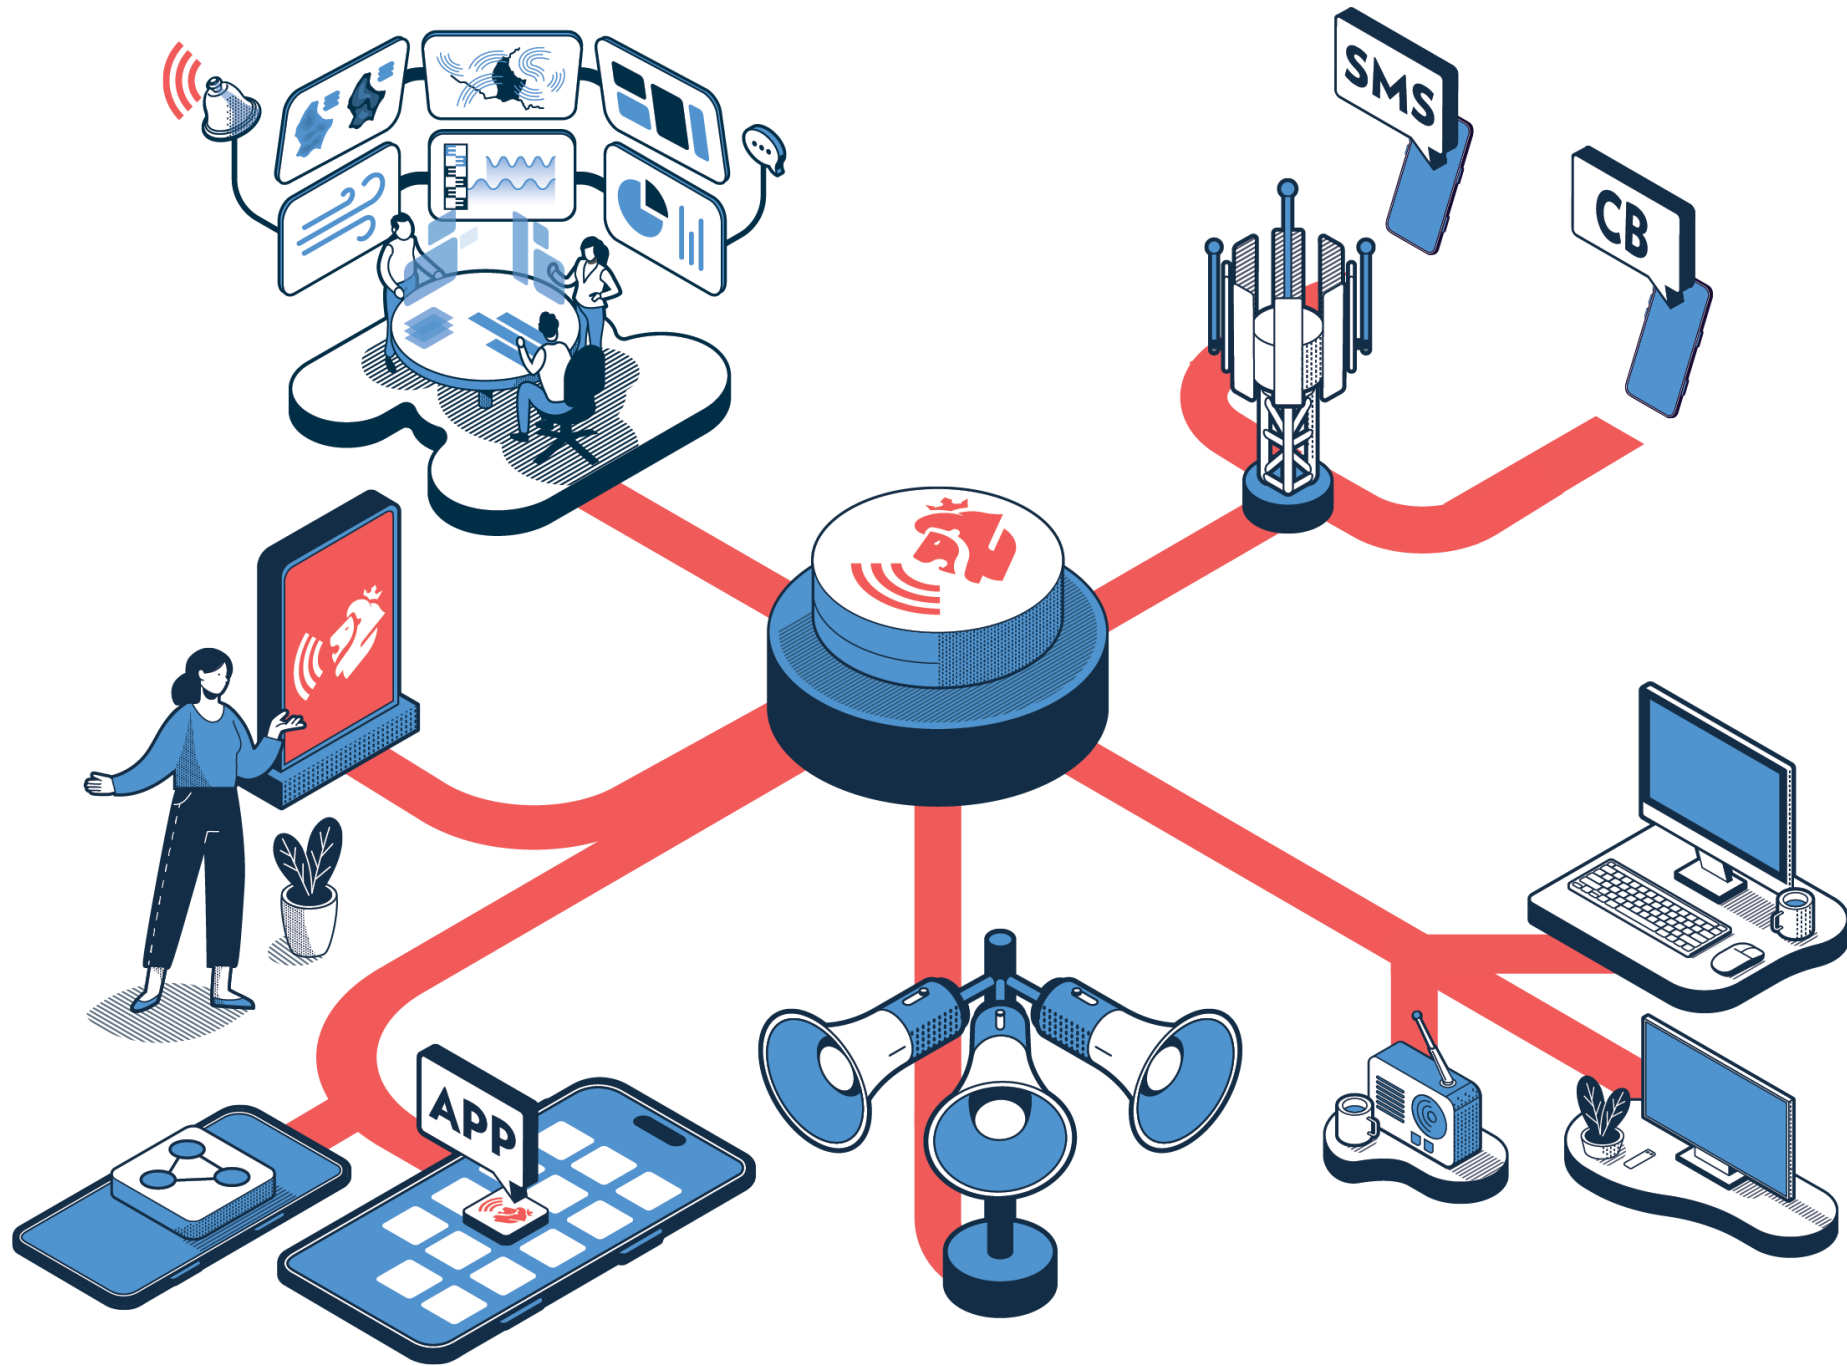

Gewarnt mat LU-Alert

Eenheetlech Warn-Stufen

Geolocaliséiert SMS

Cell Broadcast

Cell Broadcast

LU-Alert

2024-09-16 14:13

TECHNISCHER TEST – Keine Handlung erforderlich.

Dies ist ein technischer Test von LU-Alert, dem nationalen Warnsystem. Sie erhalten diesen Test, weil Sie den Empfang von Testwarnungen auf Ihrem Mobiltelefon aktiviert haben.

LU-Alert App

Luet d'LU-Alert App elo erof: