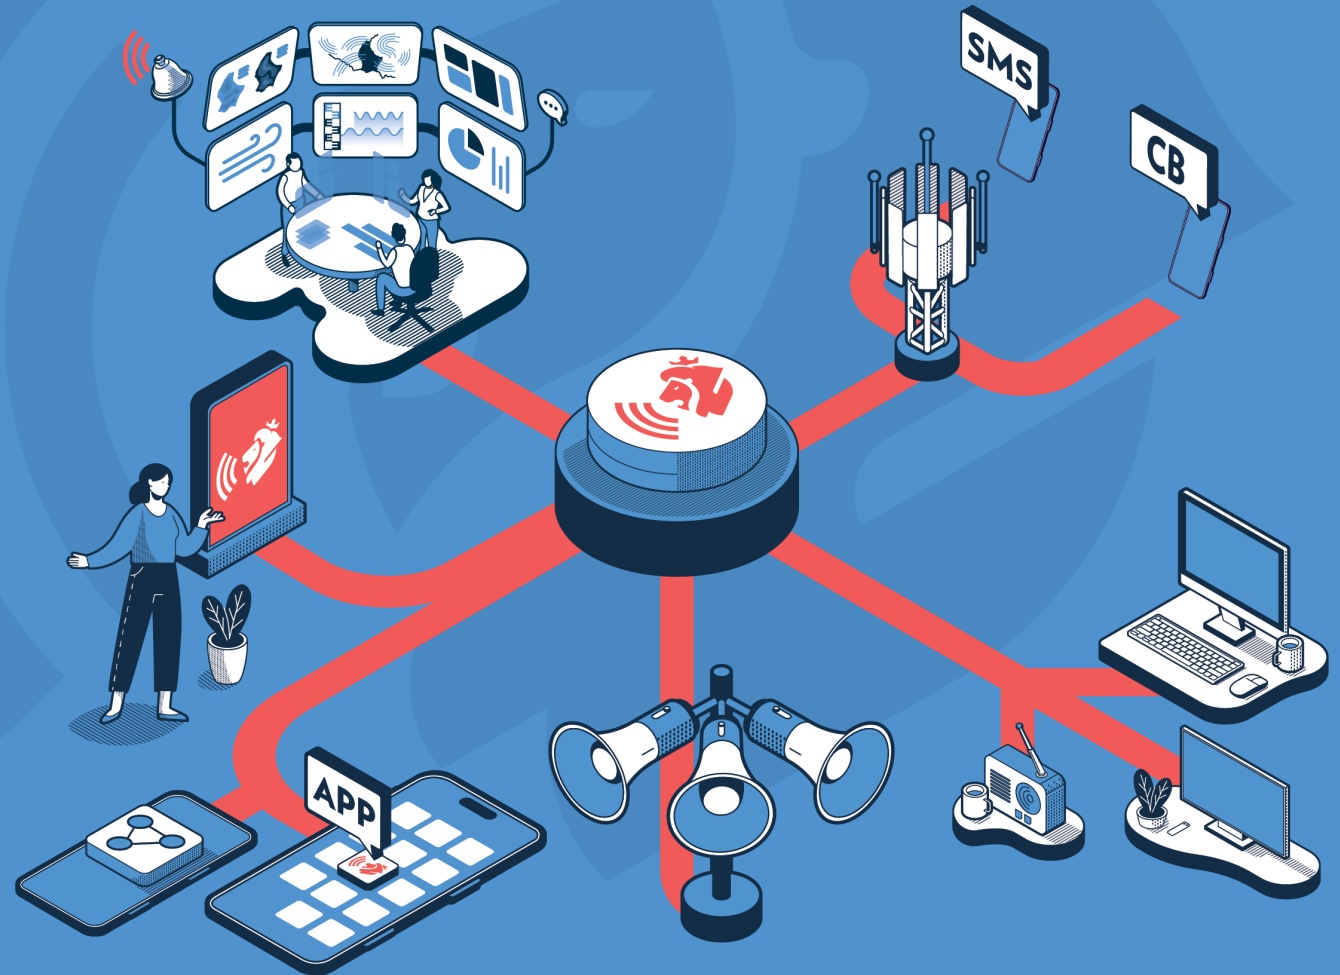

LU-Alert – Den neie Warnsystem fir Lëtzebuerg

Firwat ass eng fréi- zäiteg Alertéierung esou wichteg?

Early warning...

...early action

Mat LU-Alert gesäis du et kommen

LU-Alert – Wéi funktionéiert dat?

Gewarnt mat LU-Alert

Dies ist ein technischer Test von LU-Alert, dem nationalen Warnsystem. Sie erhalten diesen Test, weil Sie den Empfang von Testwarnungen auf Ihrem Mobiltelefon aktiviert haben.

LU-Alert App

Luet d'LU-Alert App elo erof: