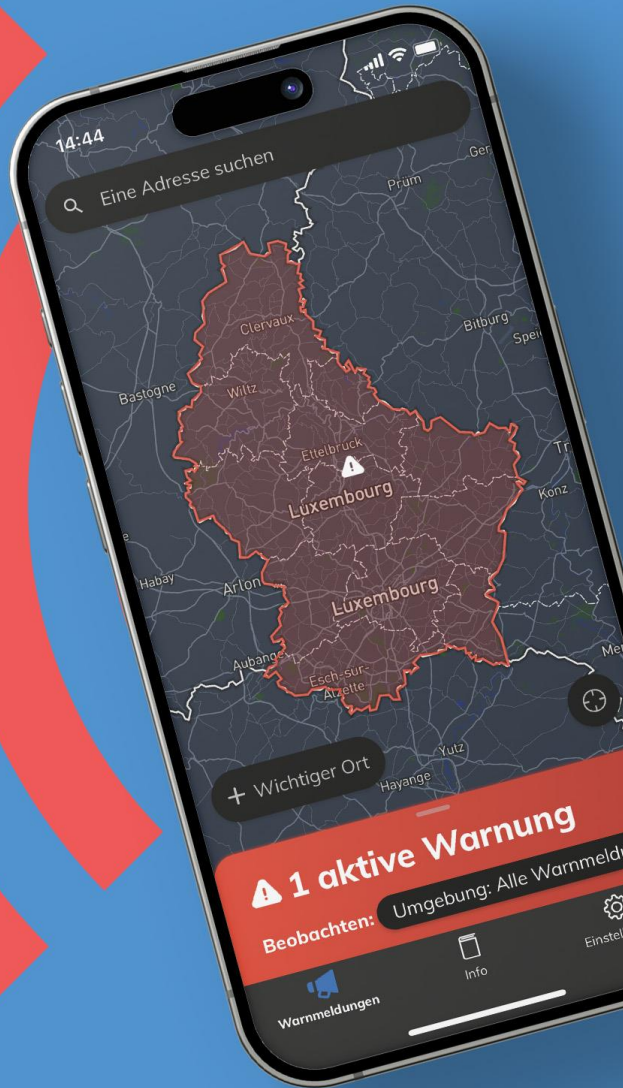

Gewitterwarnung

Luxembourg

LU-Alert

S1 Wachsamkeitsstufe rot

Äußerste Vorsicht (hohes Risiko / große Gefahr)

Zwischen 18:00 und 22:00 Uhr kann es im ganzen Land zu sehr heftigen Gewittern kommen.

Vermeiden Sie unnötige Fahrten und bleiben Sie, wenn möglich, zu Hause.

Wenn Sie unterwegs sind, seien Sie besonders wachsam (z. B. suchen Sie keinen Schutz unter Bäumen, gehen Sie nicht in einem Wald spazieren). Wenn nötig, suchen Sie Schutz in einem Gebäude oder ggf. in Ihrem Auto.

Weitere Informationen finden Sie auf den offiziellen Webseiten von MeteoLux (www.meteolux.lu) und dem HCPN (www.infocrise.lu).

Warnmeldungen

Info

Einstellungen

17:36

Search for a location

Categories

Choose categories of events you'd like to follow. You'll be notified if these events occur in one of Your Places of Interest or Your Proximity to you.

Gewitter

Gewitterwarnung

Luxembourg

LU-Alert

S1 Wachsamkeitsstufe rot

Äußerste Vorsicht (hohes Risiko / große Gefahr)

Zwischen 18:00 und 22:00 Uhr kann es im ganzen Land zu sehr heftigen Gewittern kommen.

Vermeiden Sie unnötige Fahrten und bleiben Sie, wenn möglich, zu Hause.