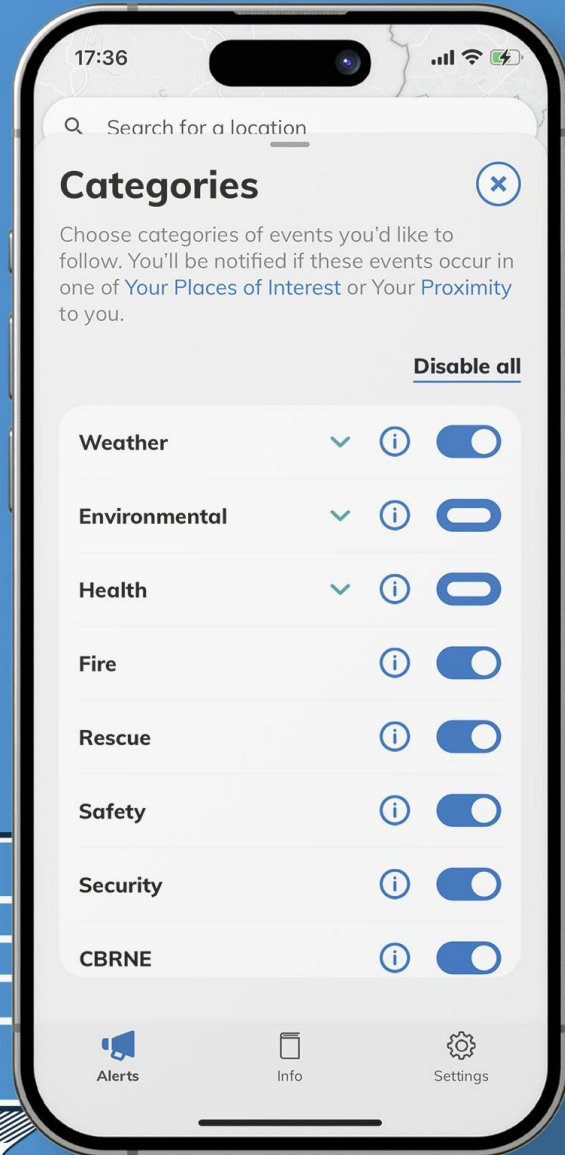

Gewarnt mat LU-Alert

Eenheetlech Warn-Stufen

Geolocaliséiert SMS

Cell Broadcast

Cell Broadcast

LU-Alert

2024-09-16 14:13

TECHNISCHER TEST – Keine Handlung erforderlich.

Dies ist ein technischer Test von LU-Alert, dem nationalen Warnsystem. Sie erhalten diesen Test, weil Sie den Empfang von Testwarnungen auf Ihrem Mobiltelefon aktiviert haben.

LU-Alert App

Luet d'LU-Alert App elo erof:

17:36

Search for a location

Categories

Choose categories of events you'd like to follow. You'll be notified if these events occur in one of Your Places of Interest or Your Proximity to you.

[Disable all](#)

- Weather
- Environmental
- Health
- Fire
- Rescue
- Safety
- Security
- CBRNE

Alerts

Info

Settings

16:54

5G

Vor 2 Stunden

Gewitter