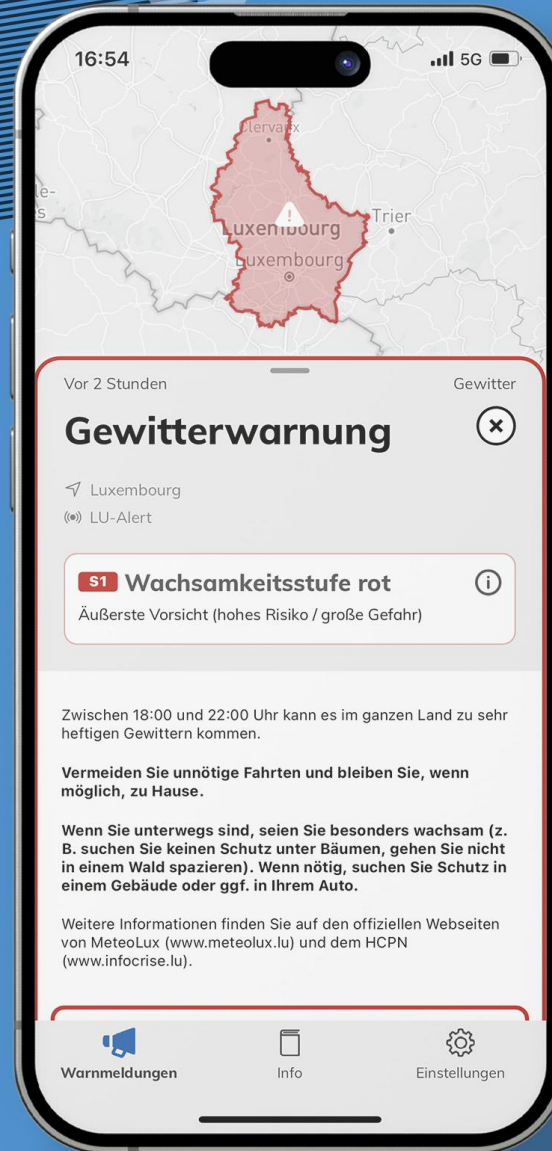

Dies ist ein technischer Test von LU-Alert, dem nationalen Warnsystem. Sie erhalten diesen Test, weil Sie den Empfang von Testwarnungen auf Ihrem Mobiltelefon aktiviert haben.

LU-Alert App

Luet d'LU-Alert App elo erof:

- Weather
- Environmental
- Health
- Fire
- Rescue
- Safety
- Security
- CBRNE

Alerts

Info

Settings

16:54

5G

Vor 2 Stunden

Gewitter

Gewitterwarnung

Luxembourg

LU-Alert

S1 Wachsamkeitsstufe rot

Äußerste Vorsicht (hohes Risiko / große Gefahr)

Zwischen 18:00 und 22:00 Uhr kann es im ganzen Land zu sehr heftigen Gewittern kommen.

Vermeiden Sie unnötige Fahrten und bleiben Sie, wenn möglich, zu Hause.

Wenn Sie unterwegs sind, seien Sie besonders wachsam (z. B. suchen Sie keinen Schutz unter Bäumen, gehen Sie nicht in einem Wald spazieren). Wenn nötig, suchen Sie Schutz in einem Gebäude oder ggf. in Ihrem Auto.