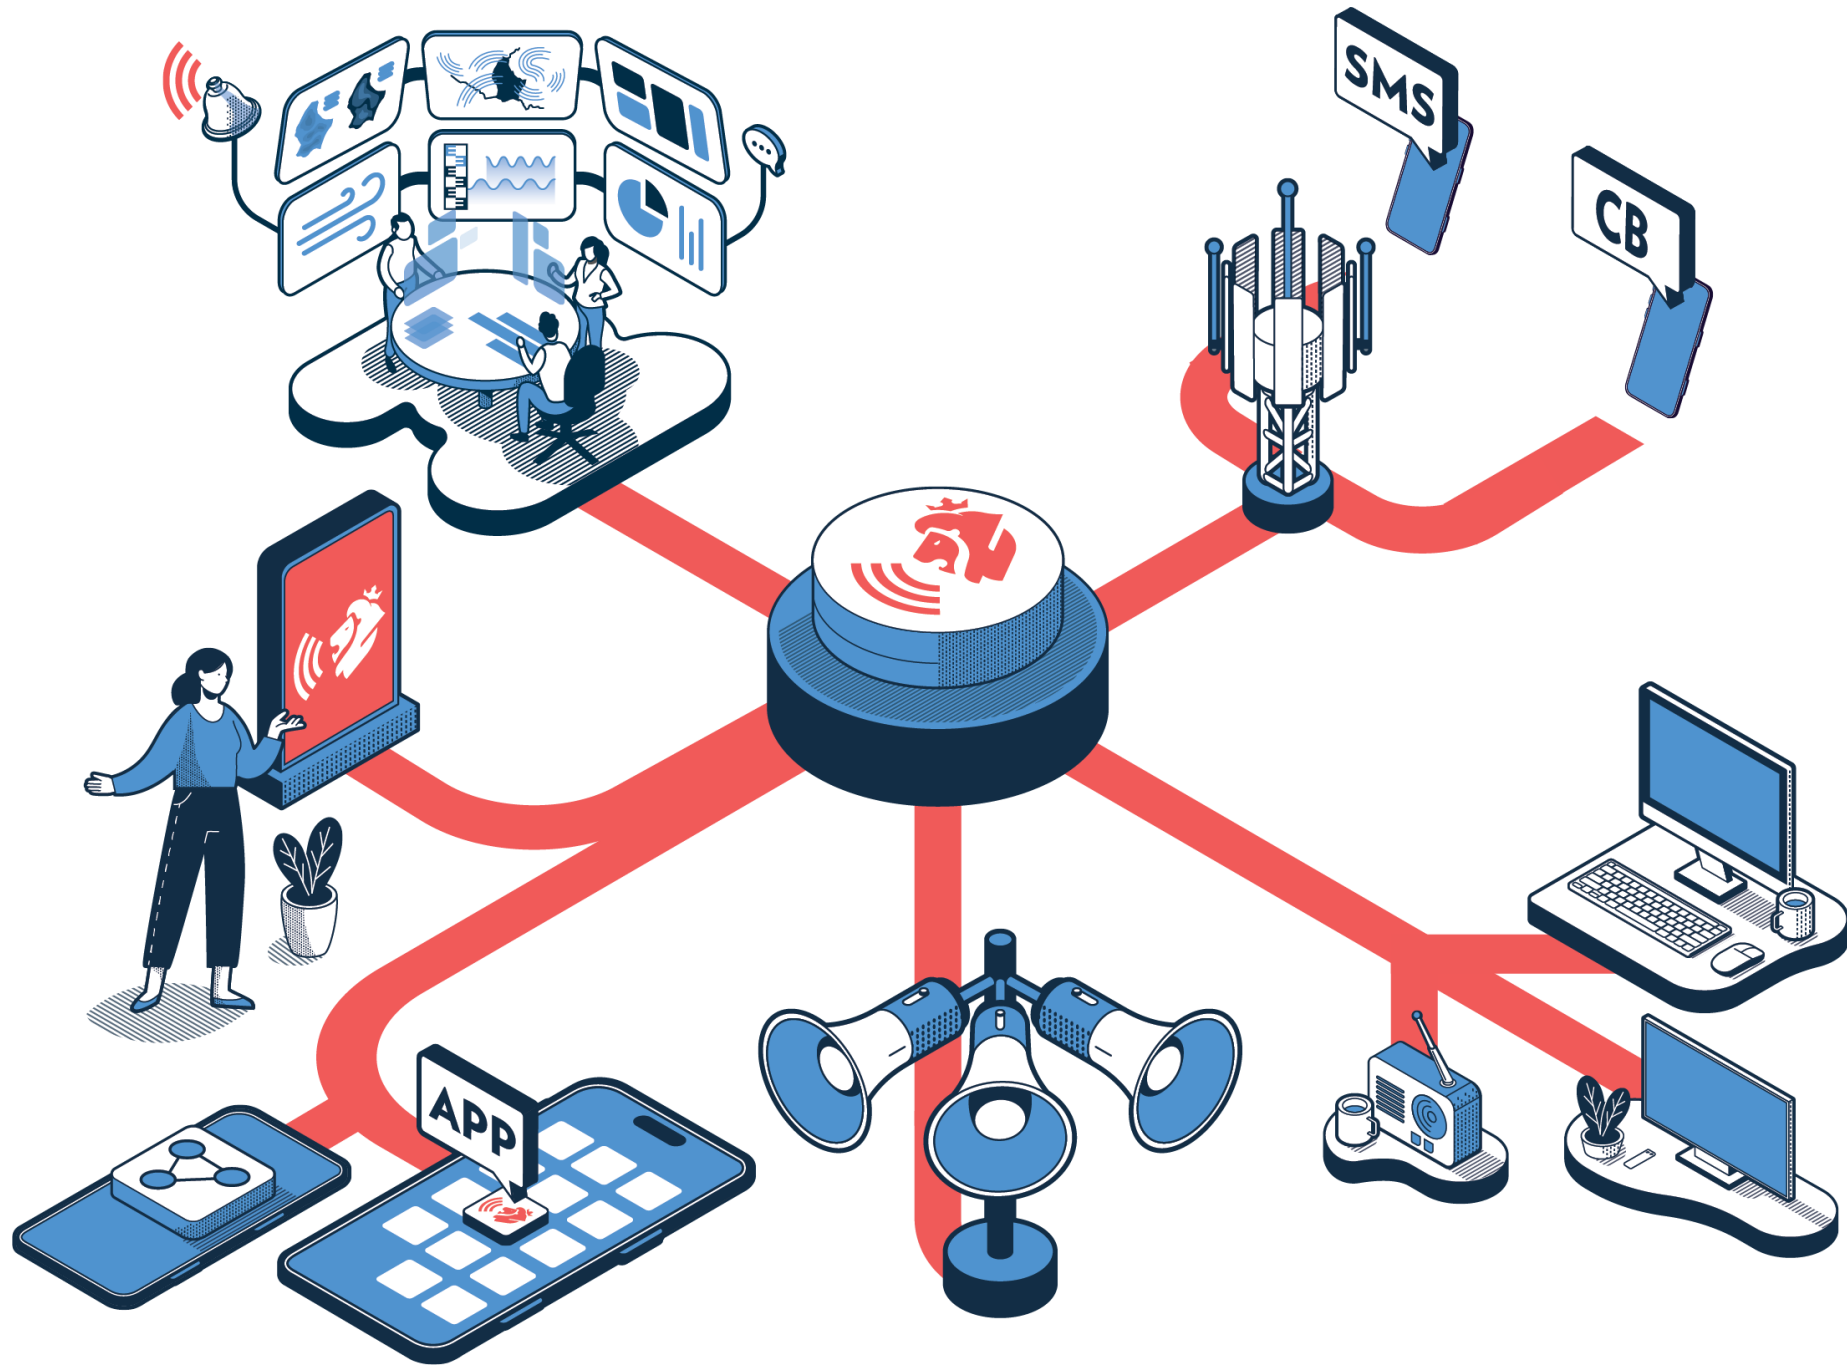

LU-Alert – Den neie Warnsystem fir Lëtzebuerg

Firwat ass eng fréi- zäiteg Alertéierung esou wichteg?

Early warning...

...early action

Mat LU-Alert gesäis du et kommen

LU-Alert – Wéi funktionéiert dat?

Gewarnt mat LU-Alert

Dies ist ein technischer Test von LU-Alert, dem nationalen Warnsystem. Sie erhalten diesen Test, weil Sie den Empfang von Testwarnungen auf Ihrem Mobiltelefon aktiviert haben.

LU-Alert App

Luet d'LU-Alert App elo erof: