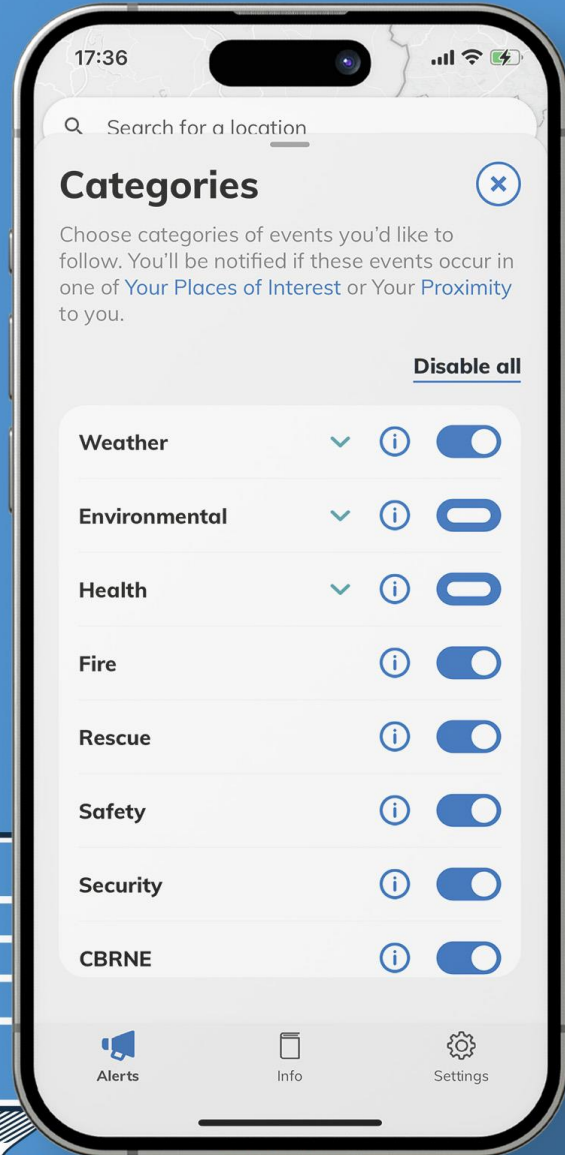

Wenn Sie unterwegs sind, seien Sie besonders wachsam (z. B. suchen Sie keinen Schutz unter Bäumen, gehen Sie nicht in einem Wald spazieren). Wenn nötig, suchen Sie Schutz in einem Gebäude oder ggf. in Ihrem Auto.

Weitere Informationen finden Sie auf den offiziellen Webseiten von MeteoLux (www.meteolux.lu) und dem HCPN (www.infocrise.lu).

Warnmeldungen

Info

Einstellungen

17:36

Search for a location

Categories

Choose categories of events you'd like to follow. You'll be notified if these events occur in one of Your Places of Interest or Your Proximity to you.

[Disable all](#)

- Weather
- Environmental
- Health
- Fire
- Rescue
- Safety
- Security
- CBRNE

Alerts

Info

Settings

16:54

5G

Vor 2 Stunden