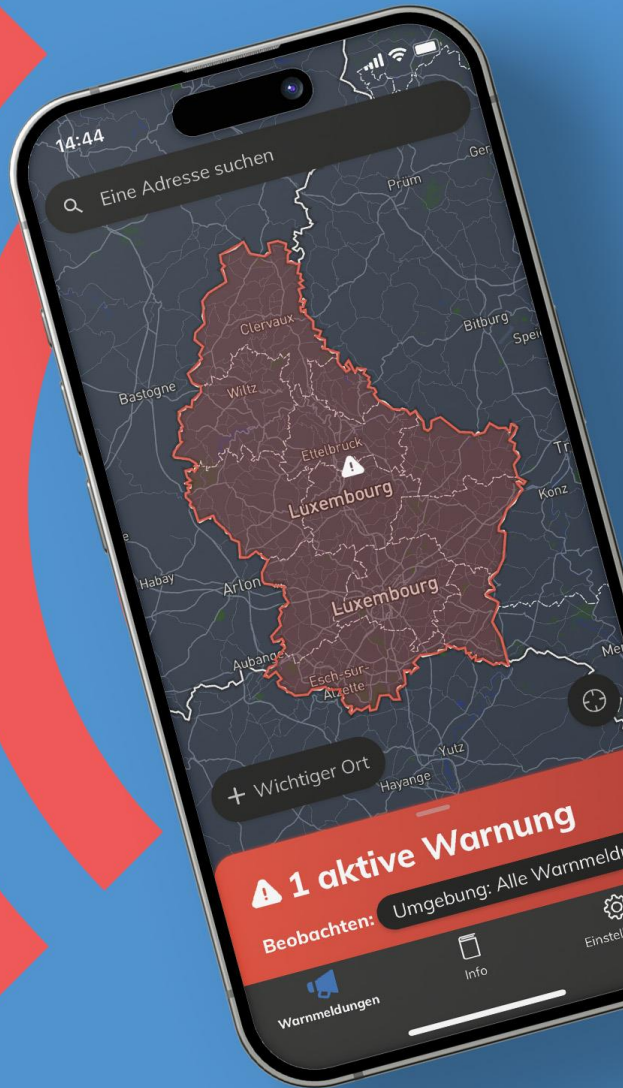

LU-Alert – Den neie Warnsystem fir Lëtzebuerg

Firwat ass eng fréi- zäiteg Alertéierung esou wichteg?

Early warning...

...early action

Mat LU-Alert gesäis du et kommen

LU-Alert – Wéi funktionéiert dat?

Gewarnt mat LU-Alert

Dies ist ein technischer Test von LU-Alert, dem nationalen Warnsystem. Sie erhalten diesen Test, weil Sie den Empfang von Testwarnungen auf Ihrem Mobiltelefon aktiviert haben.

LU-Alert App

Luet d'LU-Alert App elo erof:

17:36

Search for a location

Categories

Choose categories of events you'd like to follow. You'll be notified if these events occur in one of Your Places of Interest or Your Proximity to you.

[Disable all](#)

Gewitterwarnung

Luxembourg

LU-Alert

S1 Wachsamkeitsstufe rot

Äußerste Vorsicht (hohes Risiko / große Gefahr)

Zwischen 18:00 und 22:00 Uhr kann es im ganzen Land zu sehr heftigen Gewittern kommen.

Vermeiden Sie unnötige Fahrten und bleiben Sie, wenn möglich, zu Hause.