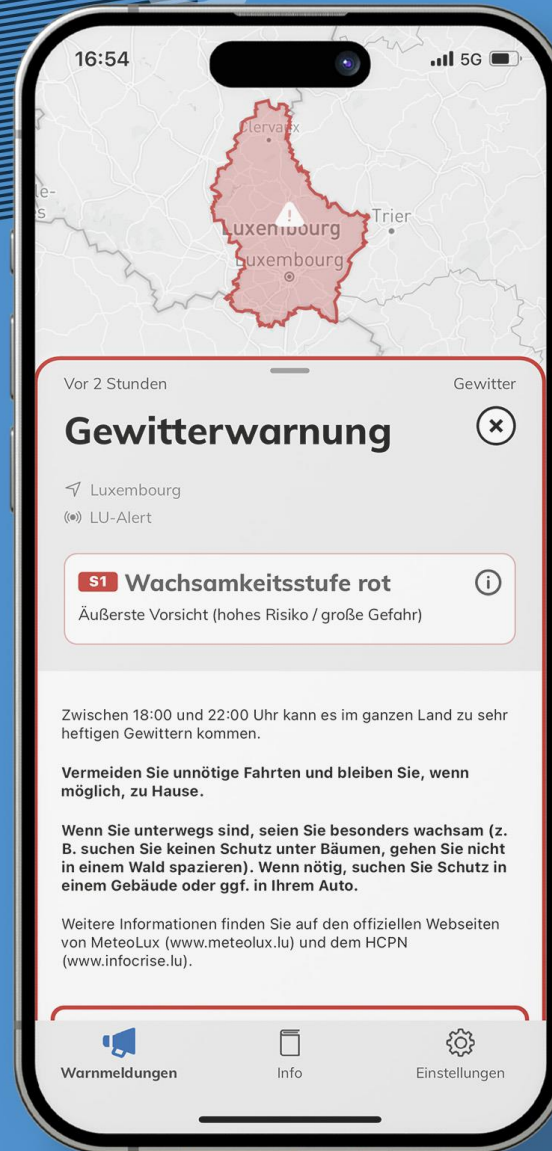

Wenn Sie unterwegs sind, seien Sie besonders wachsam (z. B. suchen Sie keinen Schutz unter Bäumen, gehen Sie nicht in einem Wald spazieren). Wenn nötig, suchen Sie Schutz in einem Gebäude oder ggf. in Ihrem Auto.

Weitere Informationen finden Sie auf den offiziellen Webseiten von MeteoLux (www.meteolux.lu) und dem HCPN (www.infocrise.lu).

Warnmeldungen

Info

Einstellungen

17:36

Search for a location

Categories

Choose categories of events you'd like to follow. You'll be notified if these events occur in one of Your Places of Interest or Your Proximity to you.

[Disable all](#)

- Weather
- Environmental
- Health
- Fire
- Rescue
- Safety
- Security
- CBRNE

Alerts

Info

Settings

16:54

5G

Vor 2 Stunden

Gewitter

Gewitterwarnung

Luxembourg

LU-Alert

S1 Wachsamkeitsstufe rot

Äußerste Vorsicht (hohes Risiko / große Gefahr)

Zwischen 18:00 und 22:00 Uhr kann es im ganzen Land zu sehr heftigen Gewittern kommen.

Vermeiden Sie unnötige Fahrten und bleiben Sie, wenn möglich, zu Hause.